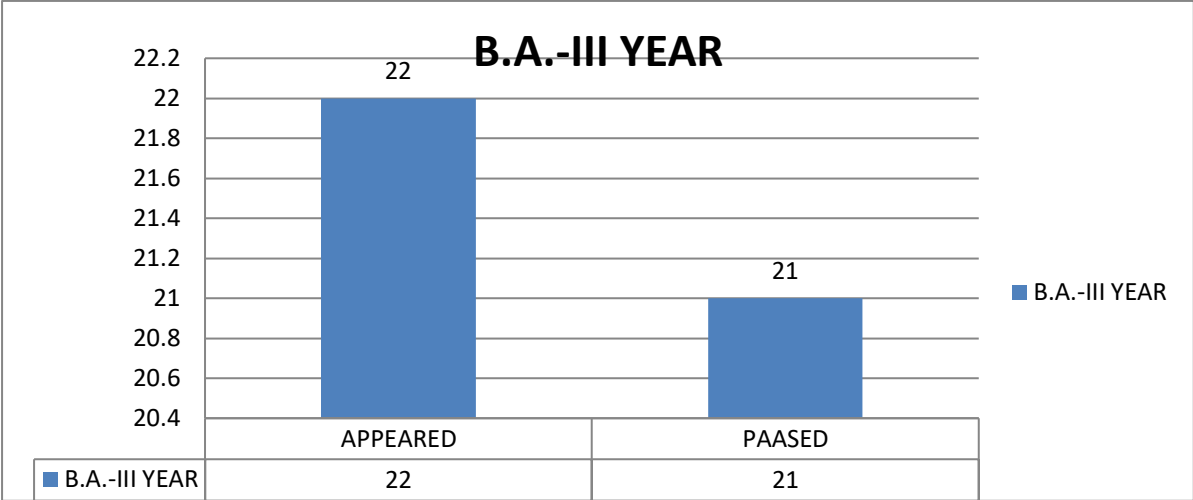

GOVT ARVIND COLLEGE KIRANDUL (CG)

RESULT REPORT YEAR 2023-24

B.SC-III YEAR

B.COM-I YEAR

B.COM-IIYEAR

B.COM-IIIYEAR

M.SC CHEMISTRY-I SEM

M.SC CHEMISTRY-II SEM