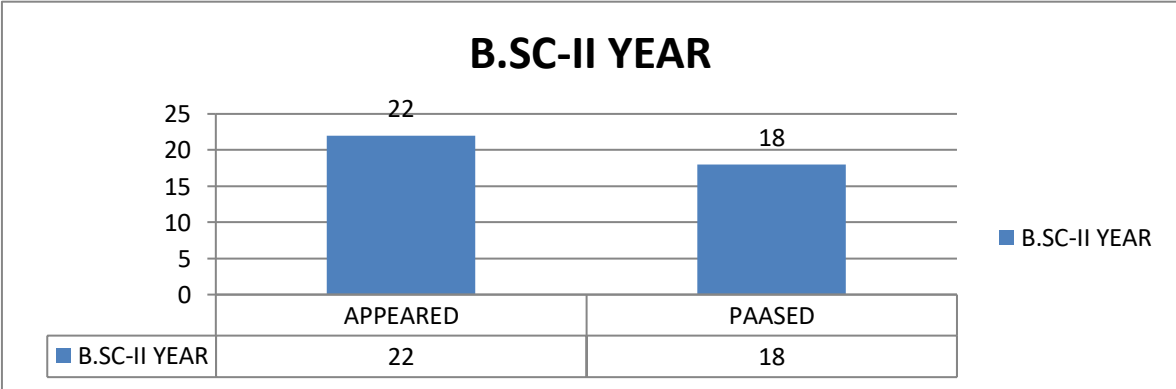

GOVT ARVIND COLLEGE KIRANDUL (CG)

RESULT REPORT YEAR 2023-24

B.SC-III YEAR

B.COM-I YEAR

B.COM-IIYEAR

B.COM-IIIYEAR

M.SC CHEMISTRY-I SEM

M.SC CHEMISTRY-II SEM