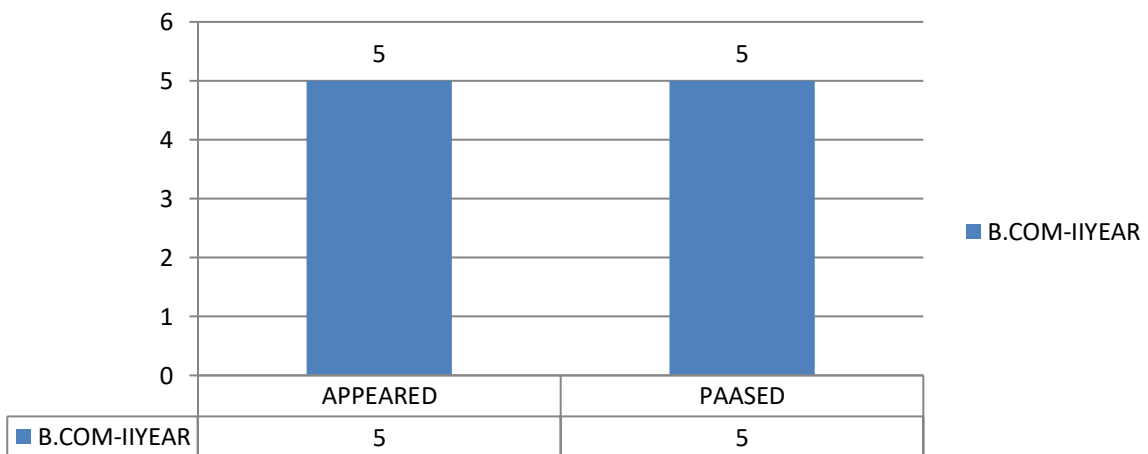

GOVT ARVIND COLLEGE KIRANDUL (CG)

RESULT REPORT YEAR 2023-24

B.SC-III YEAR

B.COM-I YEAR

B.COM-IIYEAR

B.COM-IIIYEAR

M.SC CHEMISTRY-I SEM

M.SC CHEMISTRY-II SEM

M.SC ZOOLOGY-III SEM

M.SC ZOOLOGY-IV SEM

M.A. SOCIOLOGY-III SEM

M.A. ECONOMICS-II SEM

M.A. HINDI-III SEM

M.A. ENGLISH-I SEM

GOVT. ARVIND COLLEGE KIRANDUL (CG)

OVER ALL PASS PERCENTAGE YEAR 2023-24