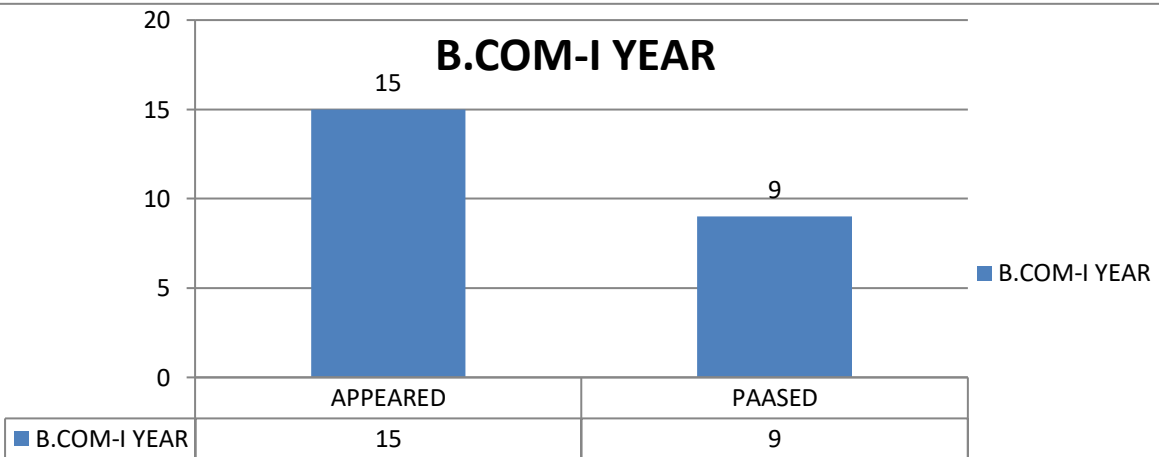

GOVT ARVIND COLLEGE KIRANDUL (CG)

RESULT REPORT YEAR 2023-24

B.SC-III YEAR

B.COM-I YEAR

B.COM-IIYEAR

B.COM-IIIYEAR

M.SC CHEMISTRY-I SEM

M.SC CHEMISTRY-II SEM