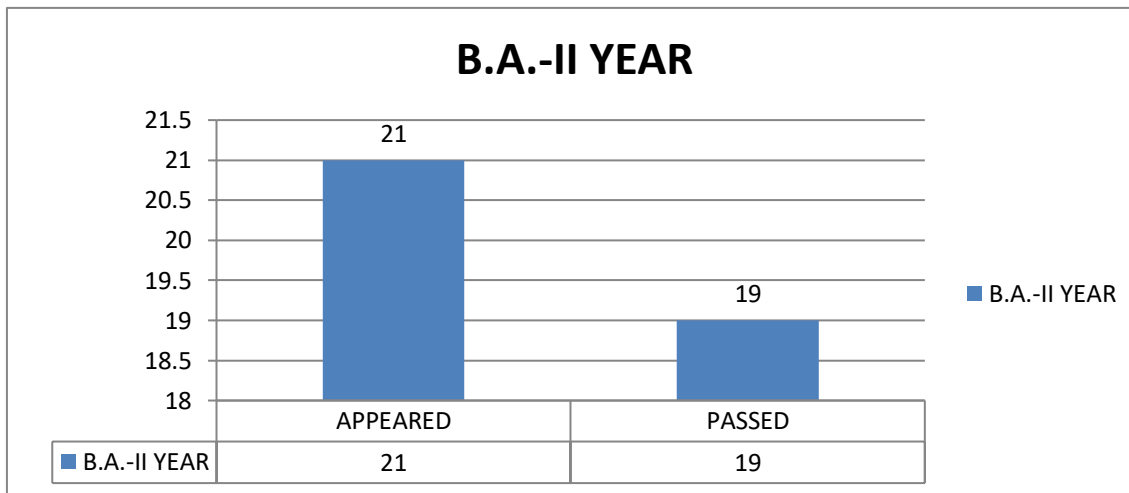

GOVT ARVIND COLLEGE KIRANDUL (CG)

RESULT REPORT YEAR 2023-24

B.SC-III YEAR

B.COM-I YEAR

B.COM-IIYEAR

B.COM-IIIYEAR

M.SC CHEMISTRY-I SEM

M.SC CHEMISTRY-II SEM